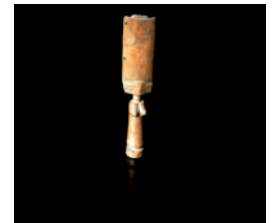

Fante Ghana Afrika

H 25,5 cm
€ 650,-