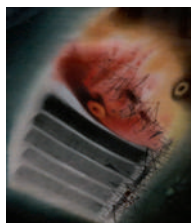

**Renée Sintenis**  
(1888-1965)

*Junges Reh*

Zeichnung  
9,0 x 9,5 cm  
€ 950,-

**Alain Clément**  
(1941)

*Ohne Titel*

Gouache auf Papier, 2007  
sign. dat.  
57,0 x 45,0 cm  
€ 1. 500,-

**Hans Jaenisch**  
(1907-1989)