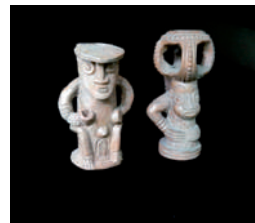

Zwei Pfeifenköpfe Kongo

H 17,0 und 19,0 cm
je € 190