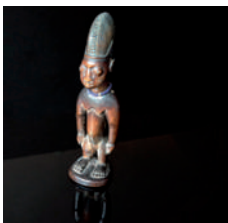

Acryl auf Leinwand 2013  
Rück. sign., dat., bet.

135,0 x 120,0 cm  
€ 3. 800,-

**Werner Gilles**  
(1894-1961)

*Einsamkeit*

Aquarell, 1927  
sign., dat.

50,0 x 59,5 cm  
€ 3. 600,-

**Helmut Kolle ( von Hügel )**  
(1899 - 1931 )

*Jockey zu Pferde von einem Reitknecht geführt*

Öl / Papier auf Holz 1925  
sign., dat.  
Chabert 95 - ( Prov. Lucy Wertheim, London Privat )  
50,0 x 64,0 cm  
€ 8. 800

**Will Brüll**  
(1922)

*Janus Kopf*

**Liegende Zaida**

Aquarell 1928  
sign.  
18,5 x 30 cm  
€ 3.500,-

**Eduard Bargheer**  
(1901-1979)

**Der heilige Hieronymus**

Aquarell 1972  
sign., dat.  
40,5 x 29,5 cm  
€ 1.600,-

**Hans Tisdall**  
(1910-1997)

Aquarell 2007  
sign., dat.  
17,0 x 24,0 cm  
€ 800,-

**Nikolaus von Georgi**  
(1940)

**Horizonte 2**

Acryl 1979  
sign.  
50,0 x 60,0 cm  
€ 750,-

**Yoruba Ibeji Afrika**

H 32,0 cm  
€ 1.400,-

**Zwei Ewefiguren Afrika**